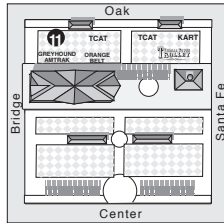

TULARE INTERMODOD EXPRESS

Tulare-Visalia Express Service/Route 11X

11x

1 Transit Center

11x North To VISALIA

3	4	1
6:30	6:49	7:00
7:00	7:19	7:30
7:30	7:49	8:00
8:00	8:19	8:30
8:30	8:49	9:00
9:00	9:19	9:30
9:30	9:49	10:00
10:00	10:19	10:30
10:30	10:49	11:00
11:00	11:19	11:30
11:30	11:49	12:00
12:00	12:19	12:30
12:30	12:49	1:00
1:00	1:19	1:30
1:30	1:49	2:00
2:00	2:19	2:30
2:30	2:49	3:00
3:00	3:19	3:30
3:30	3:49	4:00
4:00	4:19	4:30
4:30	4:49	5:00
5:00	5:19	5:30
5:30	5:49	6:00
6:00	6:19	6:30
6:30	6:49	7:00
7:00	7:19	7:30
7:30	7:49	8:00
8:00	8:19	8:30
8:30	8:49	9:00
9:00	9:19	9:30

11x South To TULARE

1	2	3
6:30	6:36	6:56
7:00	7:06	7:26
7:30	7:36	7:56
8:00	8:06	8:26
8:30	8:36	8:56
9:00	9:06	9:26
9:30	9:36	9:56
10:00	10:06	10:26
10:30	10:36	10:56
11:00	11:06	11:26
11:30	11:36	11:56
12:00	12:06	12:26
12:30	12:36	12:56
1:00	1:06	1:26
1:30	1:36	1:56
2:00	2:06	2:26
2:30	2:36	2:56
3:00	3:06	3:26
3:30	3:36	3:56
4:00	4:06	4:26
4:30	4:36	4:56
5:00	5:06	5:26
5:30	5:36	5:56
6:00	6:06	6:26
6:30	6:36	6:56
7:00	7:06	7:26
7:30	7:36	7:56
8:00	8:06	8:26
8:30	8:36	8:56
9:00	9:06	9:26