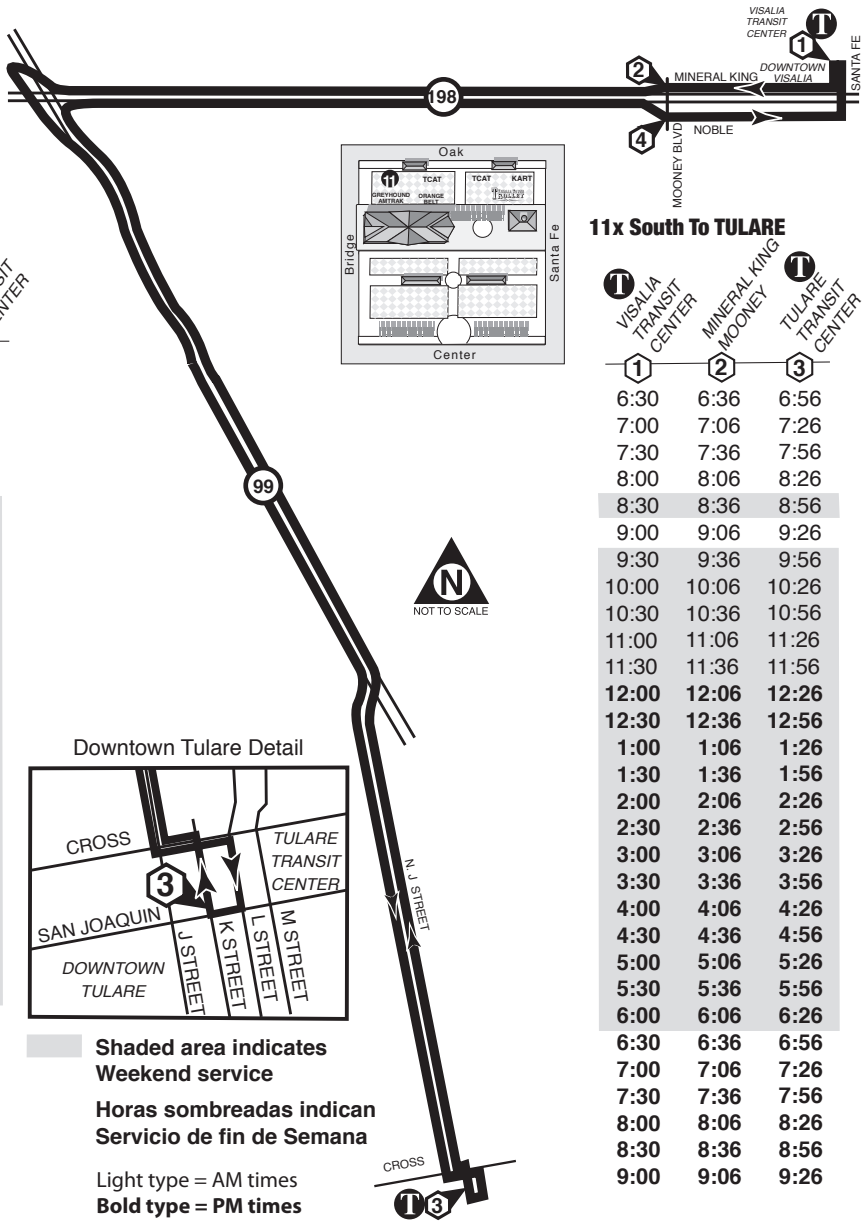

TULARE INTERMODOD EXPRESS

Tulare-Visalia Express Service/Route 11X

11x

1 Transit Center

11x North To VISALIA

3	4	1
6:30	6:49	7:00
7:00	7:19	7:30
7:30	7:49	8:00
8:00	8:19	8:30
8:30	8:49	9:00
9:00	9:19	9:30
9:30	9:49	10:00
10:00	10:19	10:30
10:30	10:49	11:00
11:00	11:19	11:30
11:30	11:49	12:00
12:00	12:19	12:30
12:30	12:49	1:00
1:00	1:19	1:30
1:30	1:49	2:00
2:00	2:19	2:30
2:30	2:49	3:00
3:00	3:19	3:30
3:30	3:49	4:00
4:00	4:19	4:30
4:30	4:49	5:00
5:00	5:19	5:30
5:30	5:49	6:00
6:00	6:19	6:30
6:30	6:49	7:00
7:00	7:19	7:30
7:30	7:49	8:00
8:00	8:19	8:30
8:30	8:49	9:00
9:00	9:19	9:30

11x South To TULARE

1	2	3
6:30	6:36	6:56
7:00	7:06	7:26
7:30	7:36	7:56
8:00	8:06	8:26
8:30	8:36	8:56
9:00	9:06	9:26
9:30	9:36	9:56
10:00	10:06	10:26
10:30	10:36	10:56
11:00	11:06	11:26
11:30	11:36	11:56
12:00	12:06	12:26
12:30	12:36	12:56
1:00	1:06	1:26
1:30	1:36	1:56
2:00	2:06	2:26
2:30	2:36	2:56
3:00	3:06	3:26
3:30	3:36	3:56
4:00	4:06	4:26
4:30	4:36	4:56
5:00	5:06	5:26
5:30	5:36	5:56
6:00	6:06	6:26
6:30	6:36	6:56
7:00	7:06	7:26
7:30	7:36	7:56
8:00	8:06	8:26
8:30	8:36	8:56
9:00	9:06	9:26

Shaded area indicates Weekend service
 Horas sombreadas indican Servicio de fin de Semana
 Light type = AM times
 Bold type = PM times